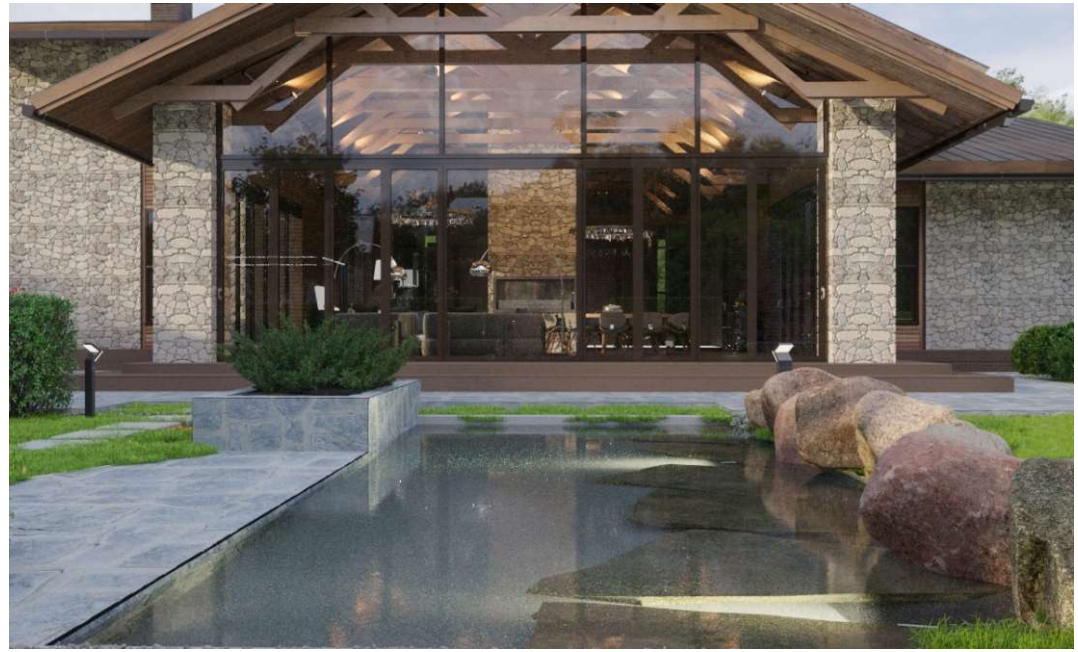

# Истринское

**Вешки**

Здесь представлена только малая часть наших проектов загородных домов. Мы разрабатывали целые поселки. Также мы разрабатываем интерьеры для наших домов и квартир

ГАП- Смоленская Ольга.  
Тел. +79162979097