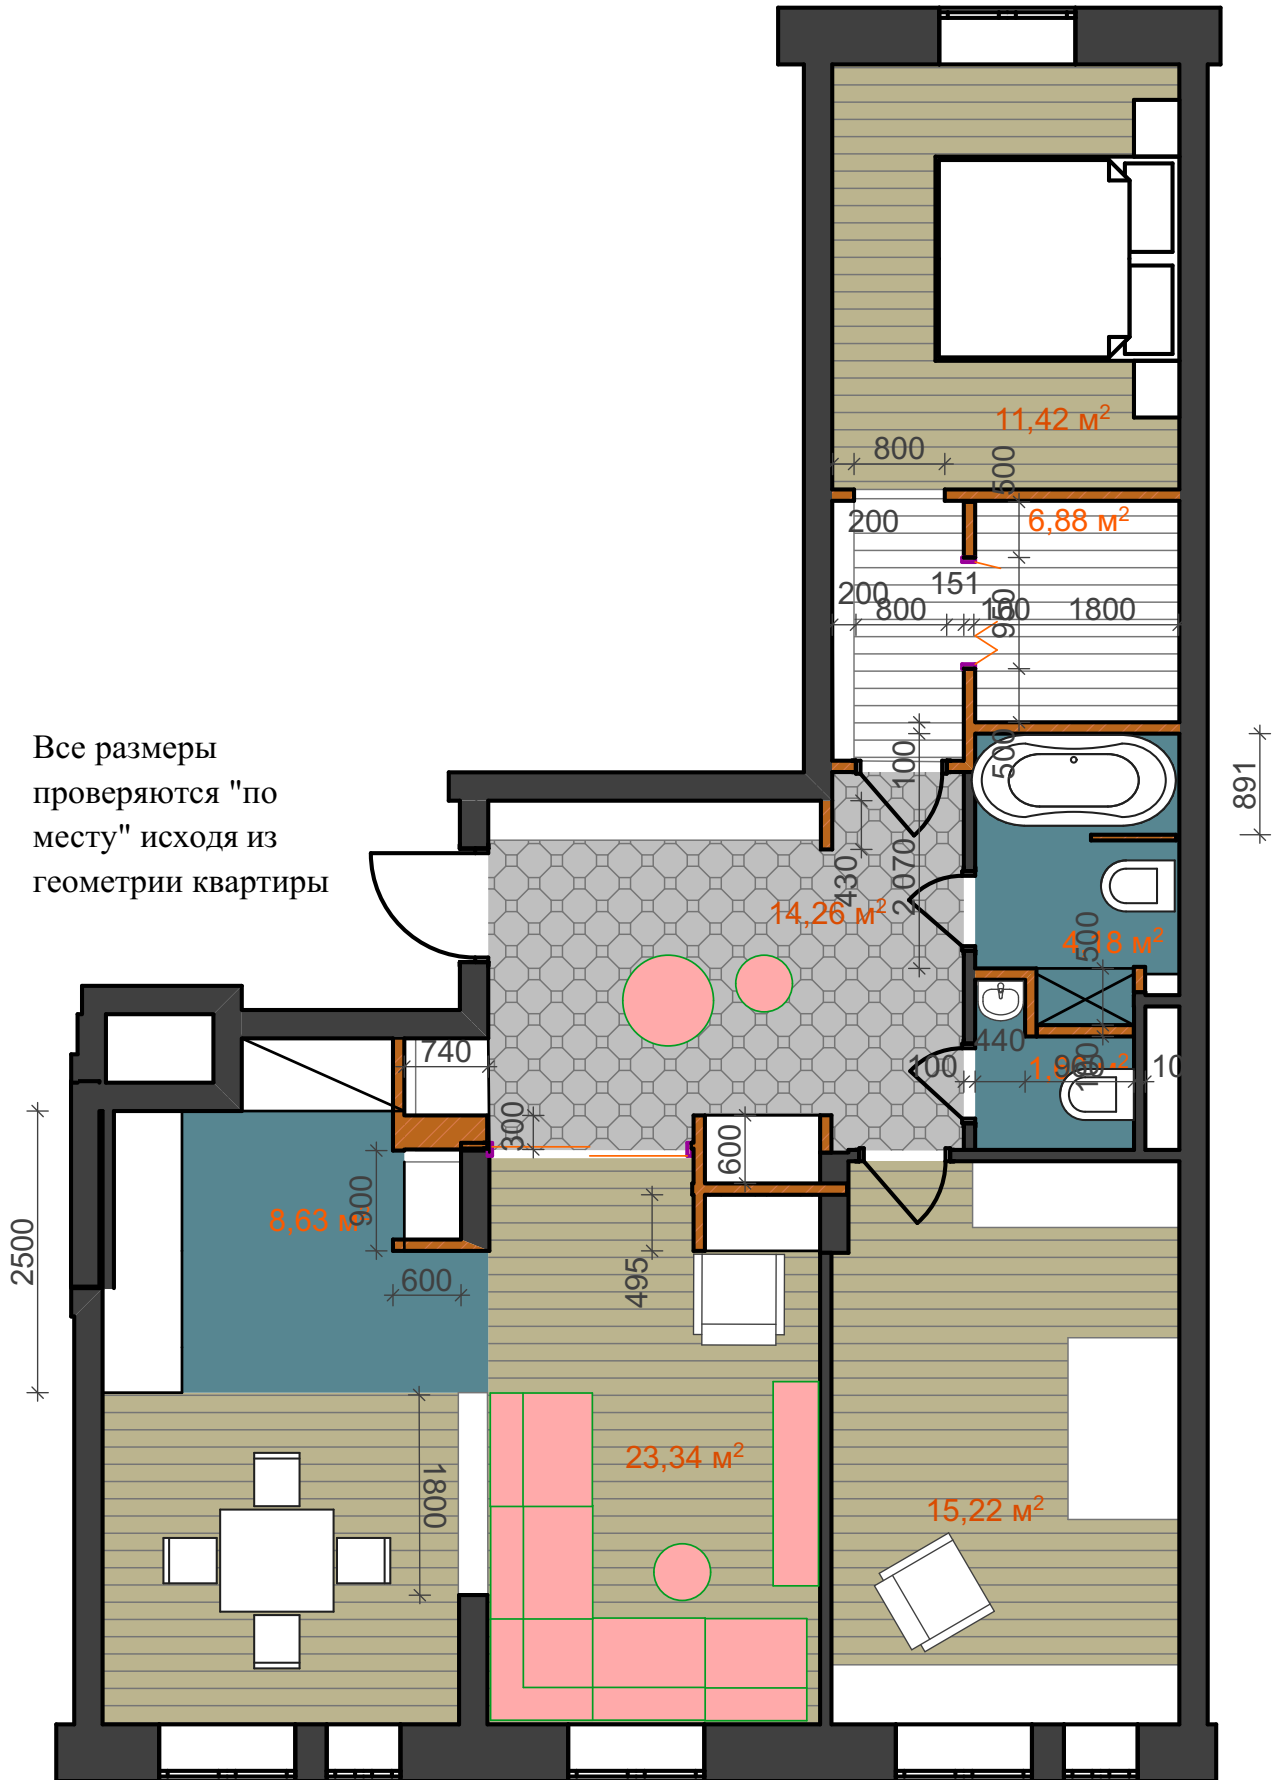

Общий план

Все размеры
проверяются "по
месту" исходя из
геометрии квартиры

Лист	Изм.	№ докум.	Подп.	Дата